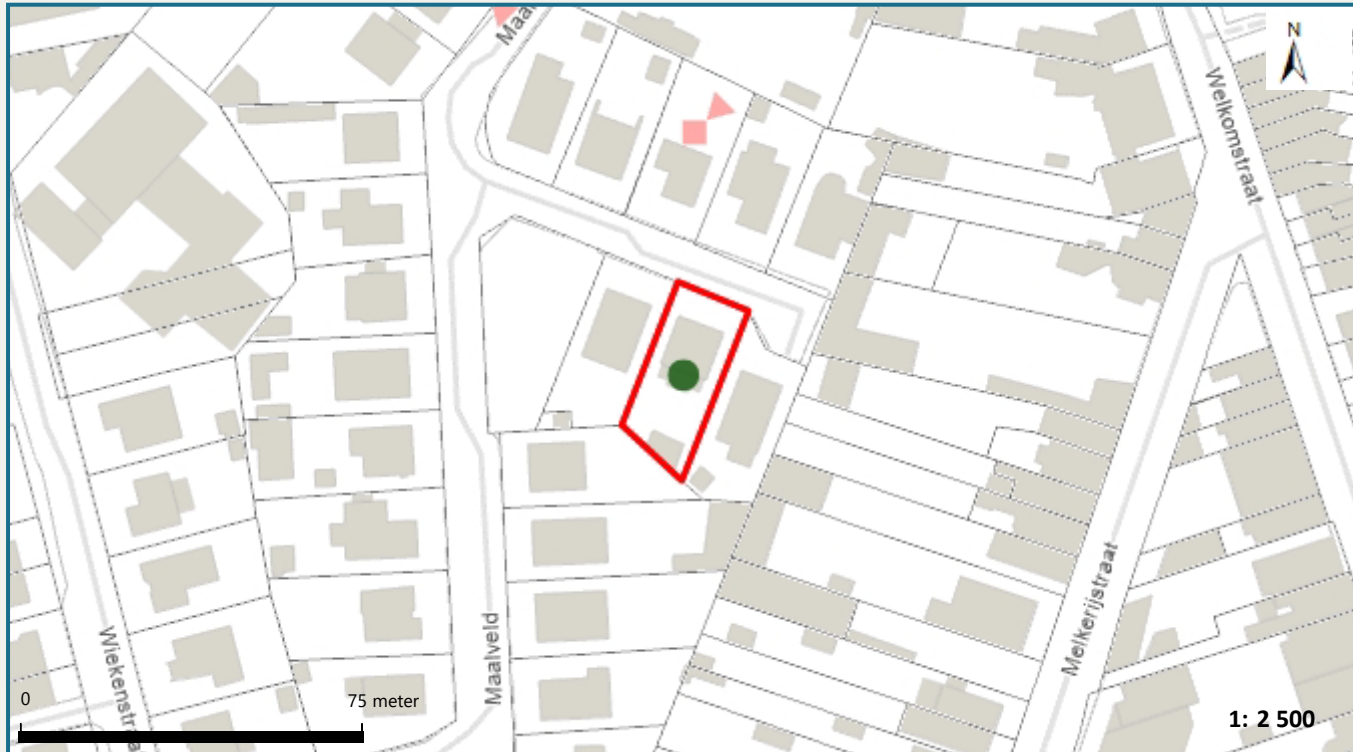

Het perceel te Wommelgem, afdeling , sectie C met perceelnummer 0478/00P002
bevindt zich niet in een risicozone voor overstromingen

Waterbeheerder:

Datum kaartafdruk: 24/06/2024

Voor meer beleidsinformatie: www.integraalwaterbeleid.be

Voor meer kaartmateriaal: www.waterinfo.be/watertoets

Legende

- Kadastrale Percelen
- Aslijnen Waterlopen
- Bevaarbaar
- Onbevaarbaar cat. 1
- Onbevaarbaar cat. 2
- Onbevaarbaar cat. 3
- Niet Geklasseerd
- nieuwe risicozones
- bevestigde risicozone
- geen risico meer