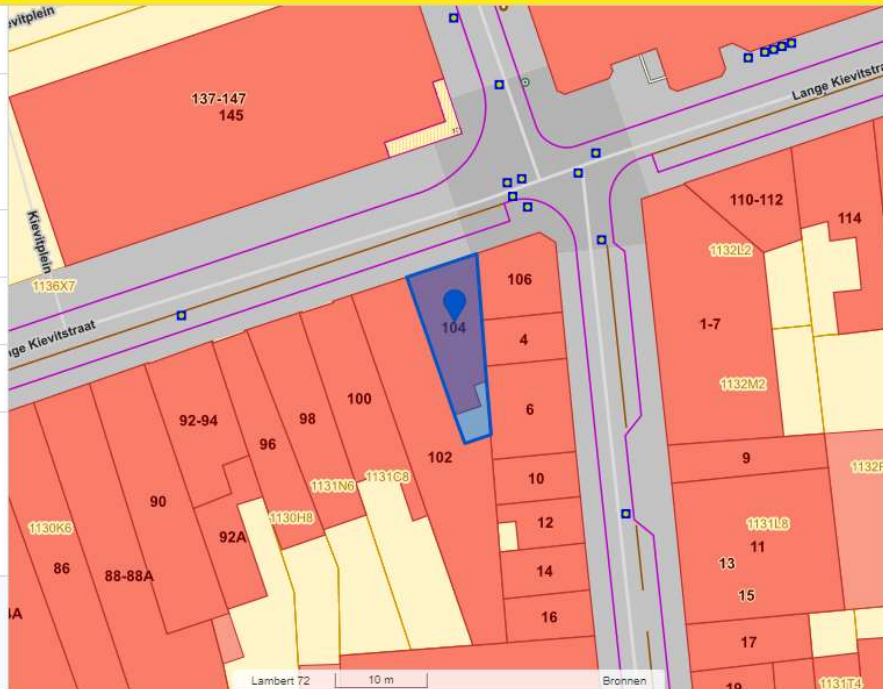

Perceel

11808H1131/00G006

DICHTSTBIJZIJNDE ADRES

Lange Kievitstraat 104, 2018 Antwerpen

[Website van Antwerpen](#)

Kadastrale informatie

Coördinaten

Digitale boswijzer Vlaanderen 2021

Boswijzer

Geen bos

Definitie

Bodembedekking die niet aan de definitie van 'Bos' voldoet

Lagen

Natuur en milieu > Bos

- Bebossing op de Ferrariskaarten
- Bebossing op de Vandermaelenkaarten
- Bebossing op de topografische kaarten
- Boskartering 1990
- Bosreferentielag 2000
- Digitale boswijzer Vlaanderen 2021
- Digitale boswijzer Vlaanderen 2018
- Digitale boswijzer Vlaanderen 2015