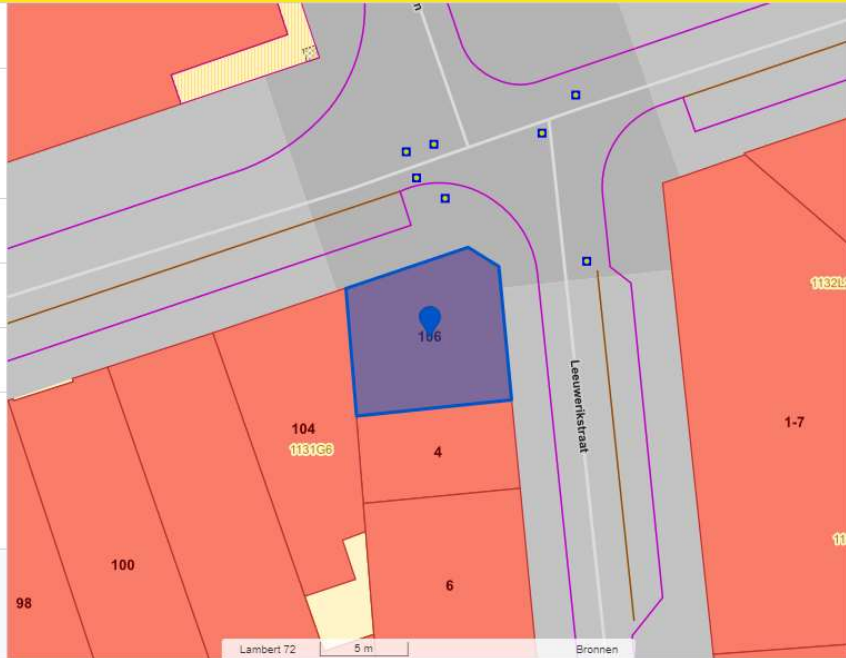

Perceel

11808H1131/00W008

DICHTSTBIJZIJNDE ADRES

Leeuwerikstraat 2, 2018 Antwerpen

[Website van Antwerpen](#)

Kadastrale informatie

Coördinaten

Digitale boswijzer Vlaanderen 2021

Boswijzer

Geen bos

Definitie

Bodembedekking die niet aan de definitie van 'Bos' voldoet

Lagen

Natuur en milieu > Bos

- Digitale boswijzer Vlaanderen 2021
- Digitale boswijzer Vlaanderen 2018
- Digitale boswijzer Vlaanderen 2015
- Digitale boswijzer Vlaanderen 2012
- Digitale boswijzer Vlaanderen 2009
- Groenkaart Vlaanderen 2021
- Groenkaart Vlaanderen 2018
- Groenkaart Vlaanderen 2015